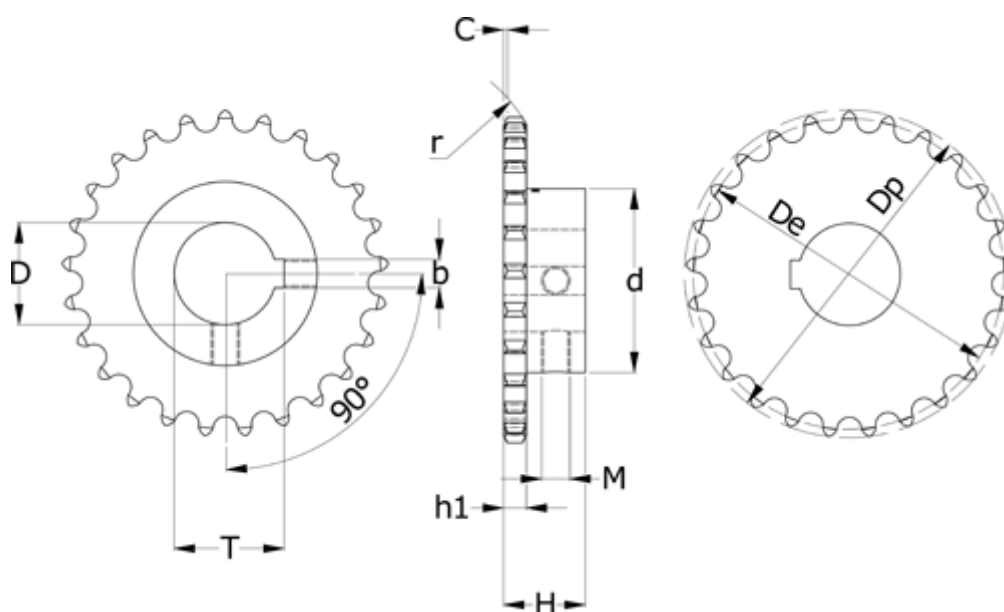

Varenummer: 616011006015019  
 Beskrivelse: Navhjul 10 B-1 Z=15 simplex  
 boring 19H7 med not

## Mål

Antal tænder = 15	h1 = 9.1
b = 6	M = M5
C = 1.6	Pitch = 15.875
d = 57	r = 16
D = 19	t = 21.8
De = 76.36	
Dp = 83	
H = 30	